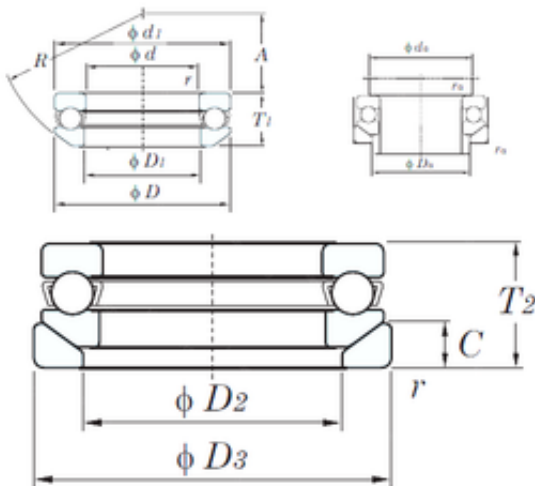

## KOYO 53248U thrust ball bearings

Bearing No. 53248U

53248U Bearing 2D drawings and 3D CAD models

Size	240x340x81.6 mm
Bore Diameter	240 mm
Outer Diameter	340 mm
Width	81,6 mm
d	240 mm
D	340 mm
T1	81,6 mm
T2	92 mm
d1	335 mm
r min.	2,1 mm
A	122 mm
C	30 mm
D1	244 mm
D2	290 mm
D3	350 mm
R	250 mm
da min.	299 mm
Da max.	281 mm
ra max.	2 mm
Weight	25,6 Kg
Basic dynamic load rating (C)	442 kN
Basic static load rating (C0)	1800 kN
(Grease) Lubrication Speed	520 r/min
Bearing No.	53248U
T	92
r(min)	2.1

## CT?BEARING-SINGAPORE LTD.

Ca	553
Coa	1800
Cu	47.8
Grease lub.	520
Oil lub.	800
d1(max)	335
D1(min)	244
D2(min)	290
D3(min)	350
da(min)	299
Da(max)	281
ra(max)	2
(Refer.)Mass(kg)	25.6